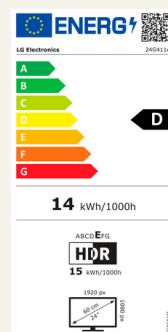

Life's Good.

LG UltraGear™ Monitor 24G411A-B.AEU

Der LG UltraGear 24G411A-B für mehr Spaß beim Gaming.

Der IPS-Monitor stellt Gameplay mit seiner Bilddiagonalen von 24 Zoll (60,4 Zentimeter) in Full-HD-Auflösung (1.920 x 1.080 Pixel) farbstark dar und sorgt bei allen Spielen für mehr Durchblick. Mit schneller 5 Millisekunden Reaktionszeit und Unterstützung für HDR10 entgehen Gaming-Fans mit diesem Monitor keine Details. Für flüssige Darstellung bei schnellen Gaming-Szenen sorgt die bis 144 Hz übertaktbare Bildwiederholrate. Der weiche Bildaufbau wird zusätzlich durch AMD FreeSync und NVIDIA G-SYNC Compatible Zertifizierung unterstützt. Der moderne HDMI-2.0-Anschluss ermöglicht zudem den Anschluss aktueller Gaming-Hardware und wird durch einen DisplayPort-1.4-Anschluss ergänzt.

HIGHLIGHT FEATURES

60,4 cm (24") IPS-Monitor

Hochwertiges IPS-Panel für scharfe Darstellung und hohe Blick winkelstabilität

Unterstützung von HDR10 für dynamische und kontrastreiche Bilder

Full-HD-Auflösung (1.920 x 1.080 Pixel) für klare und detailstarke Bilder

ENERGIEEFFIZIENZ

Netzspannung	100 - 240 V 14
Leistungsaufnahme	kWh / 1.000 h 0,5
Leistungsaufnahme (Standby)	W 0,3 W D Extern
Leistungsaufnahme (ausgeschaltet)	
Energieeffizienzklasse (A bis G)	
Netzteil-Typ	